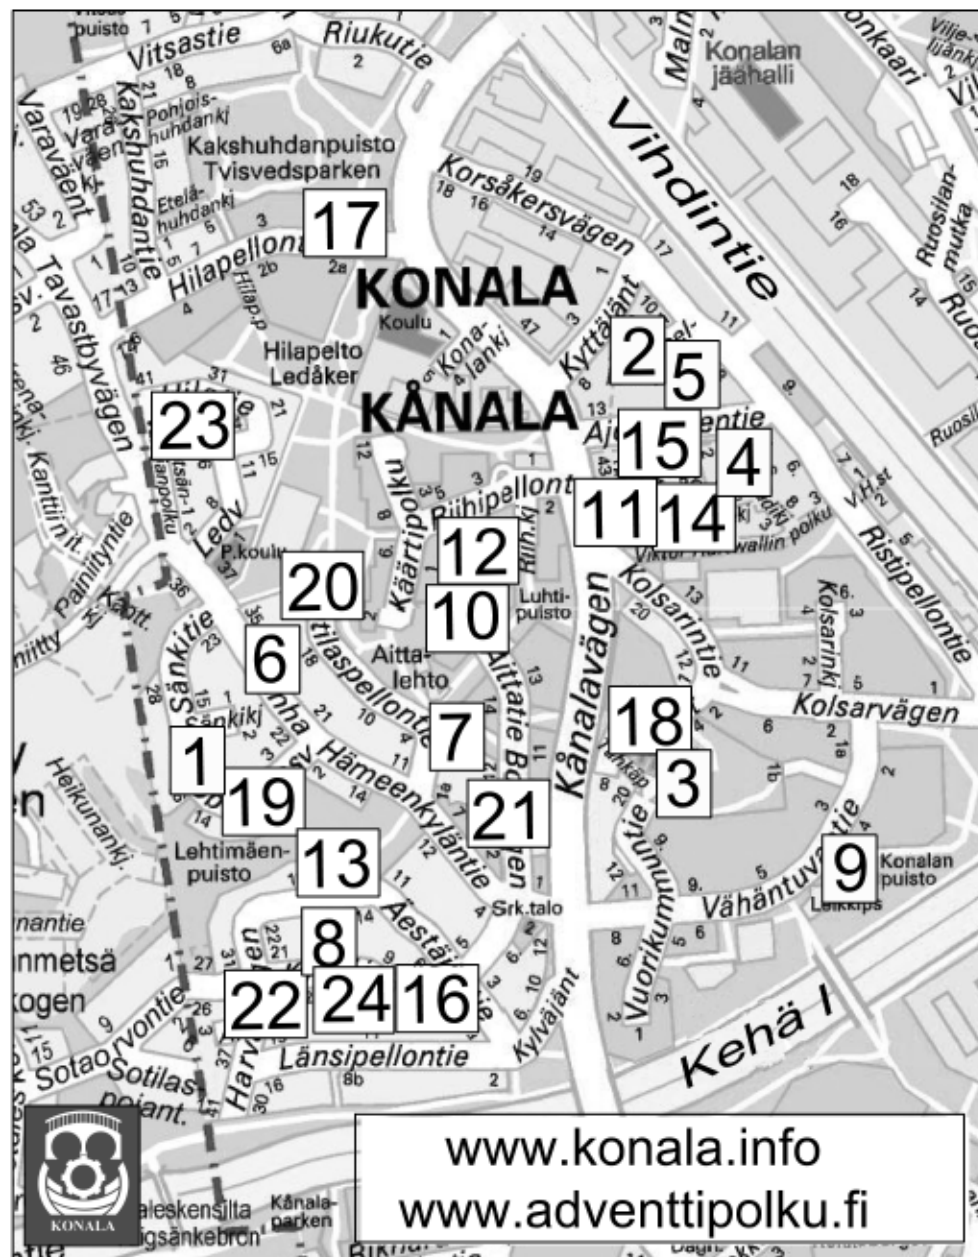

# Konalan Adventtipolku 2022

1. Sänkitie 13,  
avajaiset su 27.11 klo 14-15: glögiä
2. Konalan Asukastila, Ristikko, 2 krs:  
joulupukki klo 17-18
3. Vuorikummunpolku 6
4. Limonadikuja 8B,
5. OK-Salonki, Ristikko
6. Vanha Hämeenkyläntie 25 A
7. Sotilaspellontie 7
8. Kyntäjätie 17B
9. Lp Vähätupa Vähäntuvantie 4
10. MLL Konala, Riihipellonkuja 2
11. Seltterikuja 8C
12. Konalan koulu, liikuntasalin ovi
13. Pk Karhi Äestäjätie 17
14. Soodakuja 6
15. Soodakuja 3
16. Kyntäjätie 16
17. Hilapellontie 1
18. Lyhty Tähkätie 4A
19. Sänkitie 9
20. Sotilaspellontie 24
21. Aittatie 4
22. Äestäjätie 26
23. Hilatie 27
24. Kyntäjätie 18 B